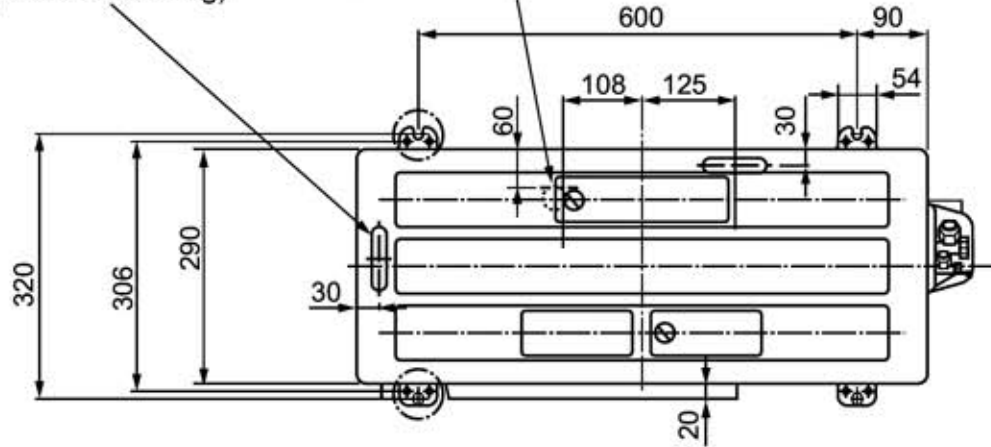

Kondensatauslass  
(2-Ø20 x 88 lang)

Ø 25 Kondensatauslass

**BRU**

AIR CONDITIONER GmbH