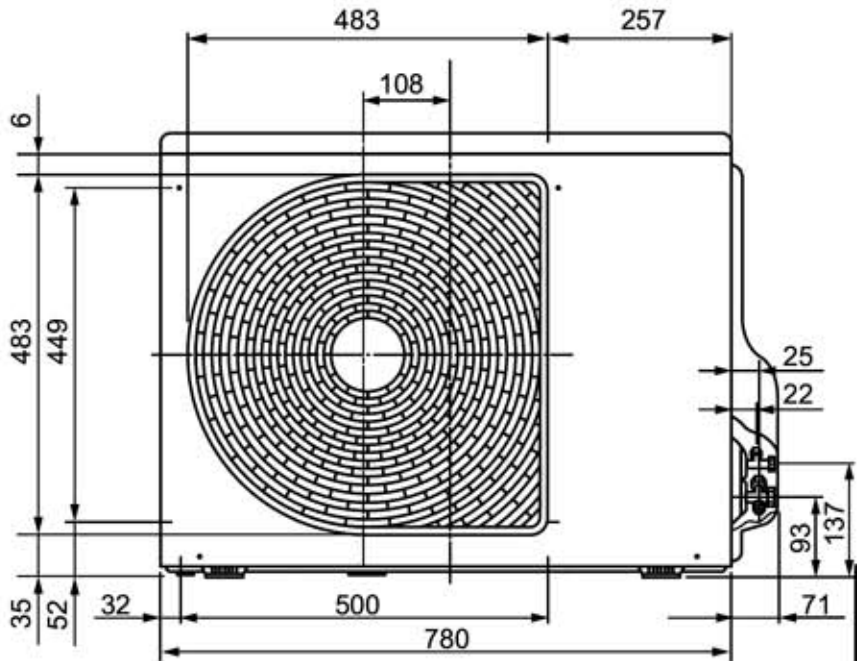

Kondensatauslass  
(2-Ø20 x 88 lang)

Ø 25 Kondensatauslass

**BRU**

AIR CONDITIONER GmbH