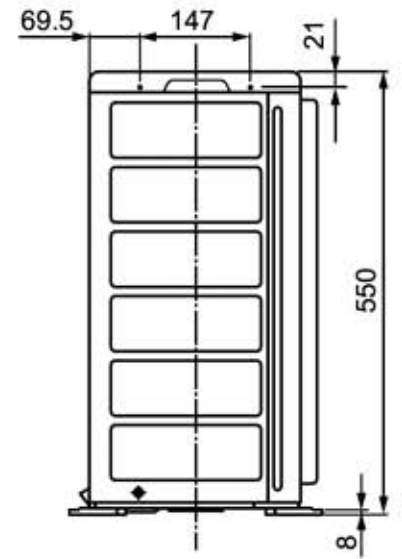

Kondensatauslass  
(2-Ø20 x 88 lang)

Ø 25 Kondensatauslass

**BRU**

AIR CONDITIONER GmbH