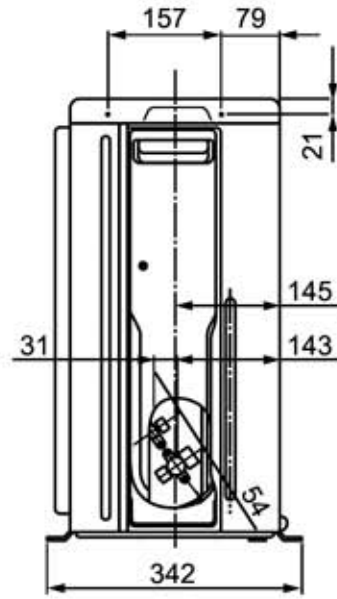

Kondensatauslass  
(2-Ø20 x 88 lang)

Ø 25 Kondensatauslass

**BRU**

AIR CONDITIONER GmbH