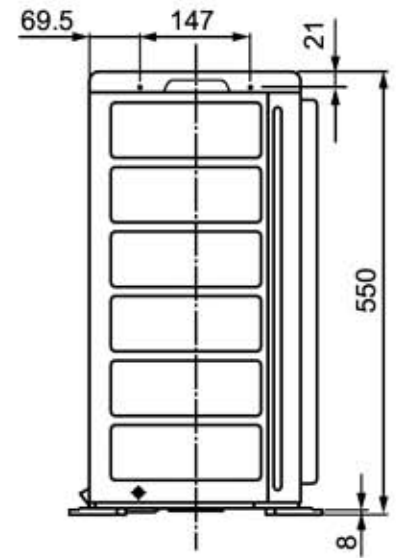

Kondensatauslass
(2-Ø20 x 88 lang)

Ø 25 Kondensatauslass

BRU

AIR CONDITIONER GmbH