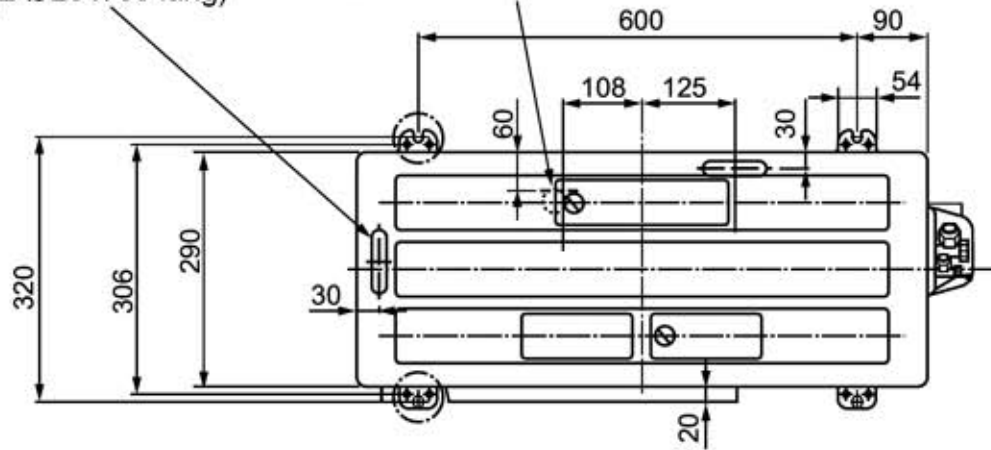

Kondensatauslass
(2-Ø20 x 88 lang)

Ø 25 Kondensatauslass

BRU

AIR CONDITIONER GmbH