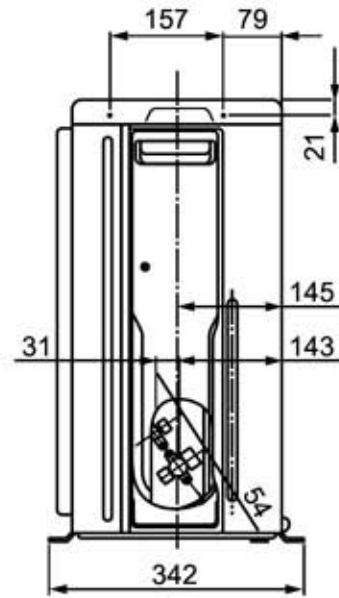

Kondensatauslass
(2-Ø20 x 88 lang)

Ø 25 Kondensatauslass

BRU

AIR CONDITIONER GmbH