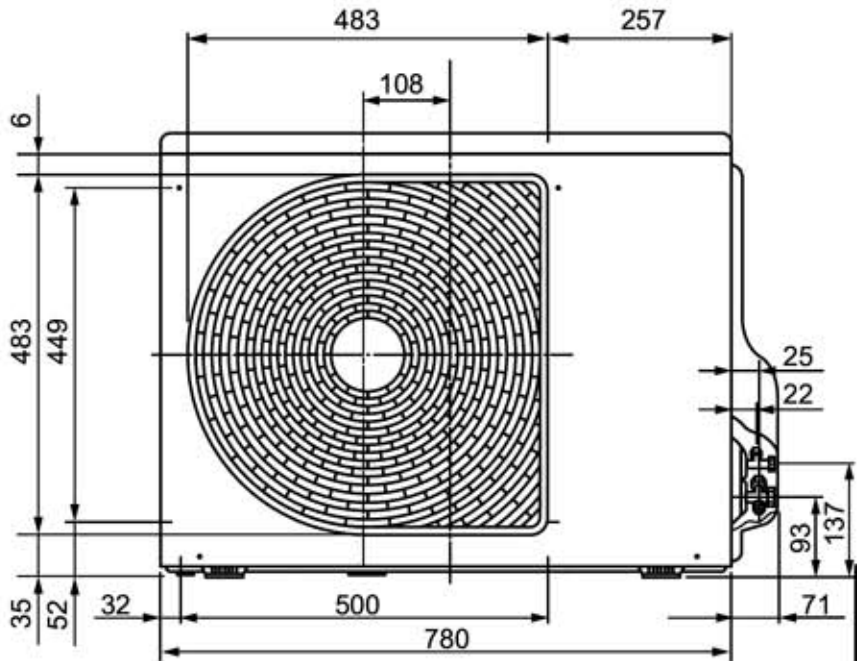

Kondensatauslass
(2-Ø20 x 88 lang)

Ø 25 Kondensatauslass

BRU

AIR CONDITIONER GmbH