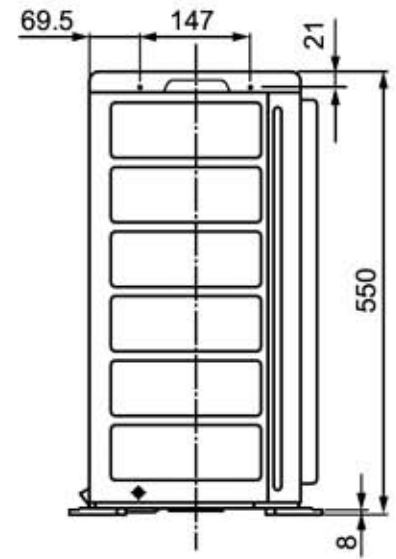

Kondensatauslass
(2-Ø20 x 88 lang)

Ø 25 Kondensatauslass

BRU

AIR CONDITIONER GmbH