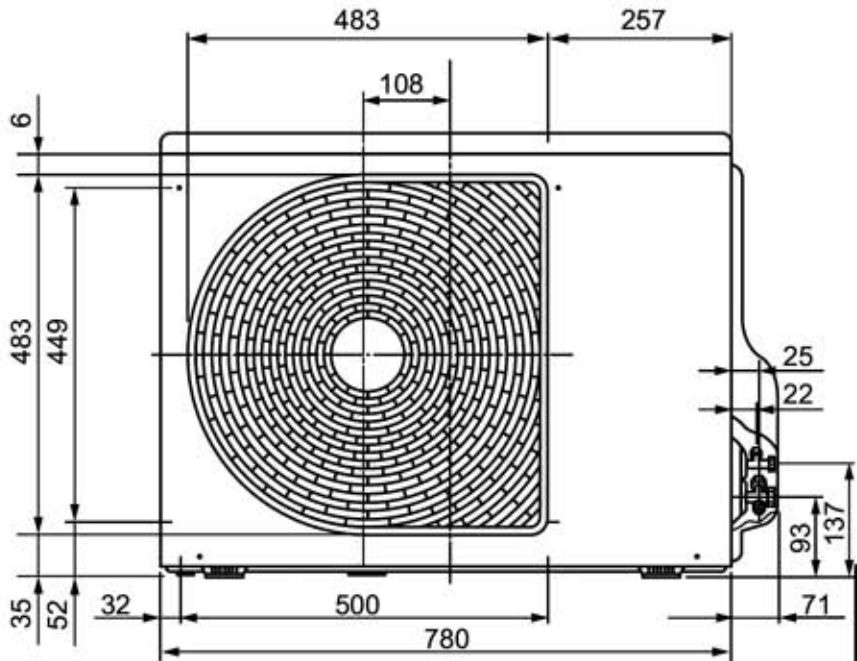

Kondensatauslass
(2-Ø20 x 88 lang)

Ø 25 Kondensatauslass

BRU

AIR CONDITIONER GmbH