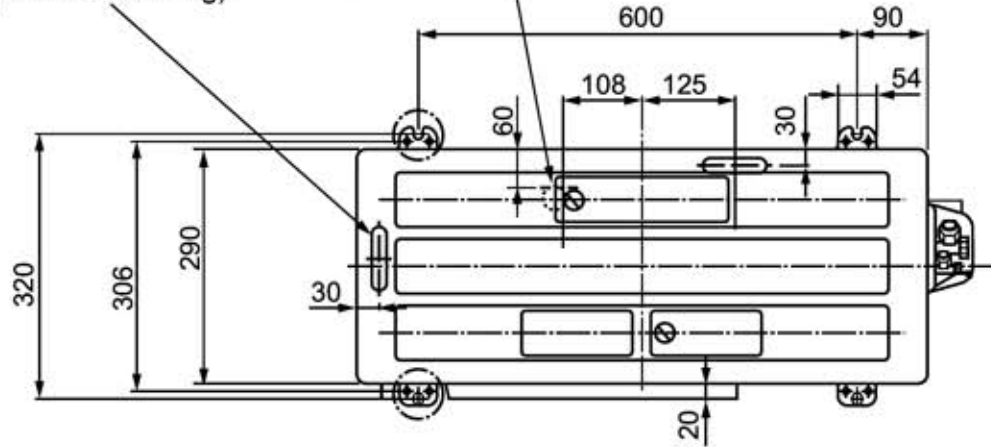

Kondensatauslass
(2-Ø20 x 88 lang)

Ø 25 Kondensatauslass

BRU

AIR CONDITIONER GmbH