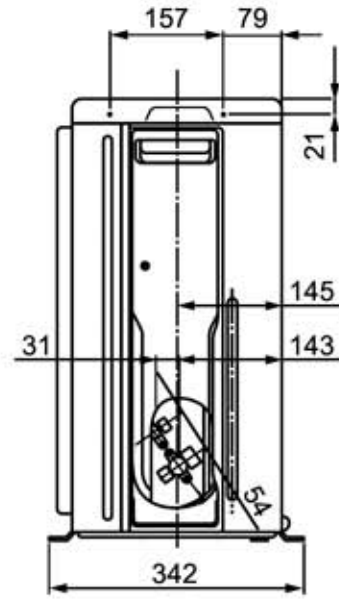

Kondensatauslass
(2-Ø20 x 88 lang)

Ø 25 Kondensatauslass

BRU

AIR CONDITIONER GmbH