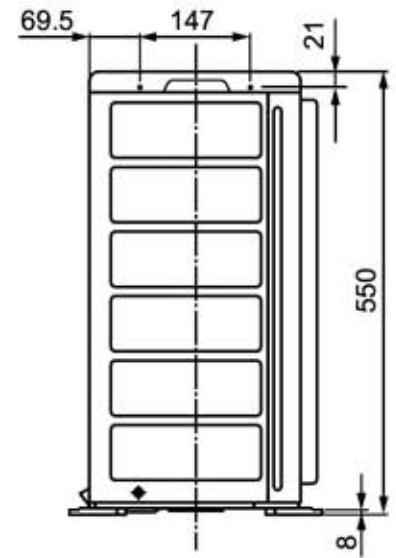

Kondensatauslass  
(2-Ø20 x 88 lang)

Ø 25 Kondensatauslass

**BRU**

AIR CONDITIONER GmbH