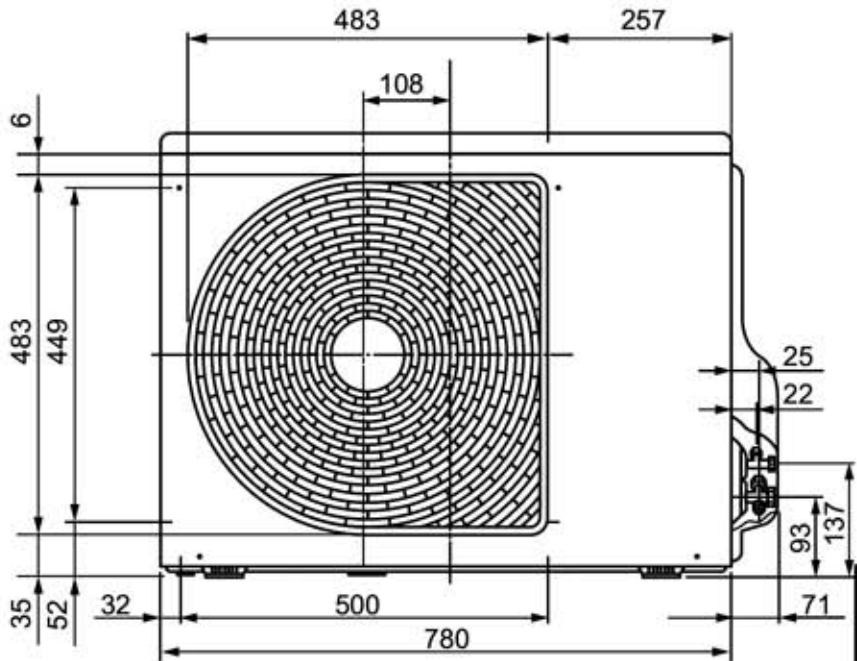

Kondensatauslass  
(2-Ø20 x 88 lang)

Ø 25 Kondensatauslass

**BRU**

AIR CONDITIONER GmbH