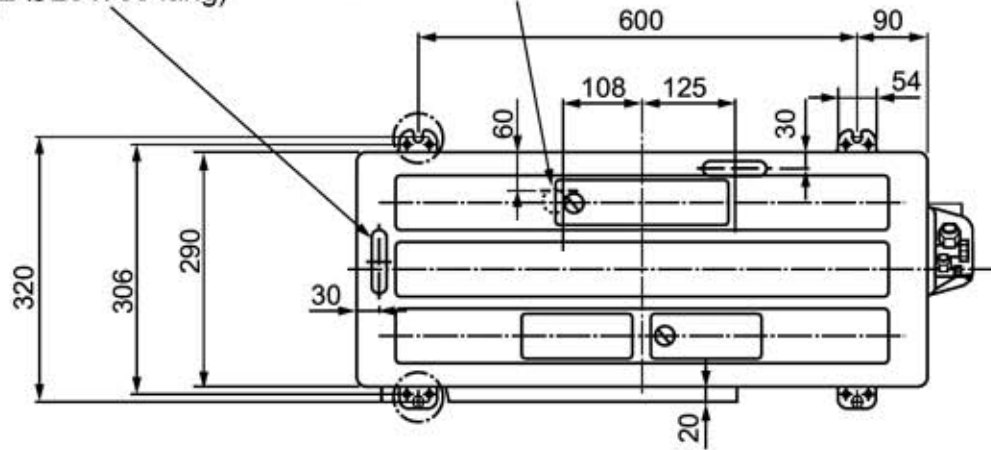

Kondensatauslass  
(2-Ø20 x 88 lang)

Ø 25 Kondensatauslass

**BRU**

AIR CONDITIONER GmbH