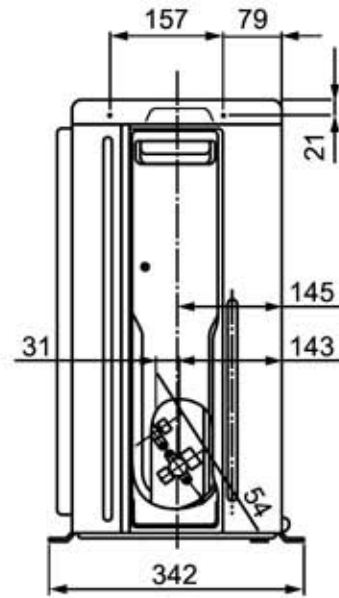

Kondensatauslass  
(2-Ø20 x 88 lang)

Ø 25 Kondensatauslass

**BRU**

AIR CONDITIONER GmbH