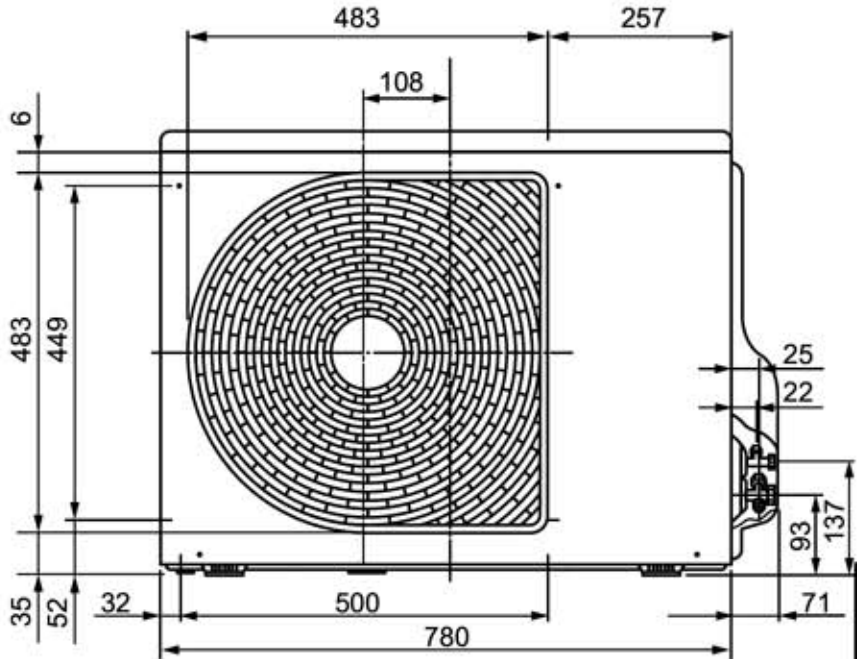

Kondensatauslass  
(2-Ø20 x 88 lang)

Ø 25 Kondensatauslass

**BRU**

AIR CONDITIONER GmbH