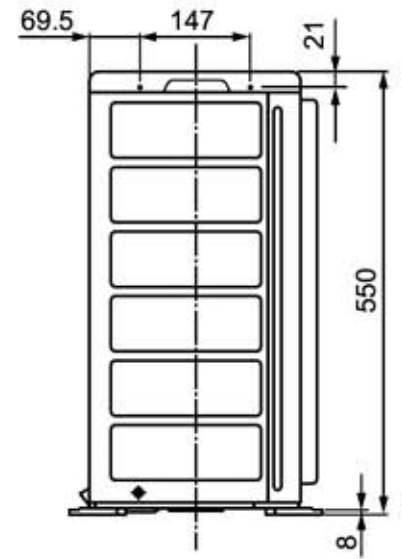

Kondensatauslass  
(2-Ø20 x 88 lang)

Ø 25 Kondensatauslass

**BRU**

AIR CONDITIONER GmbH