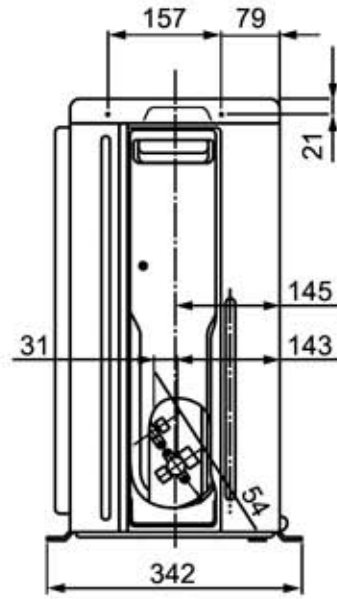

Kondensatauslass  
(2-Ø20 x 88 lang)

Ø 25 Kondensatauslass

**BRU**

AIR CONDITIONER GmbH