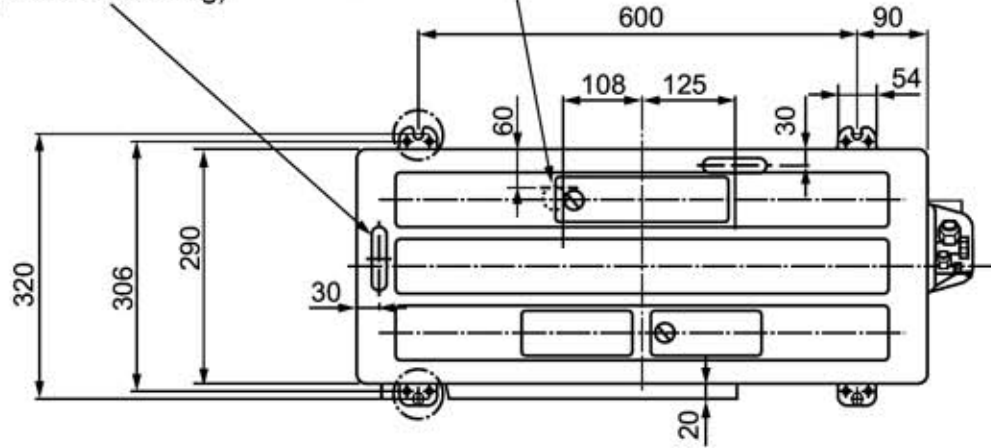

Kondensatauslass  
(2-Ø20 x 88 lang)

Ø 25 Kondensatauslass

**BRU**

AIR CONDITIONER GmbH