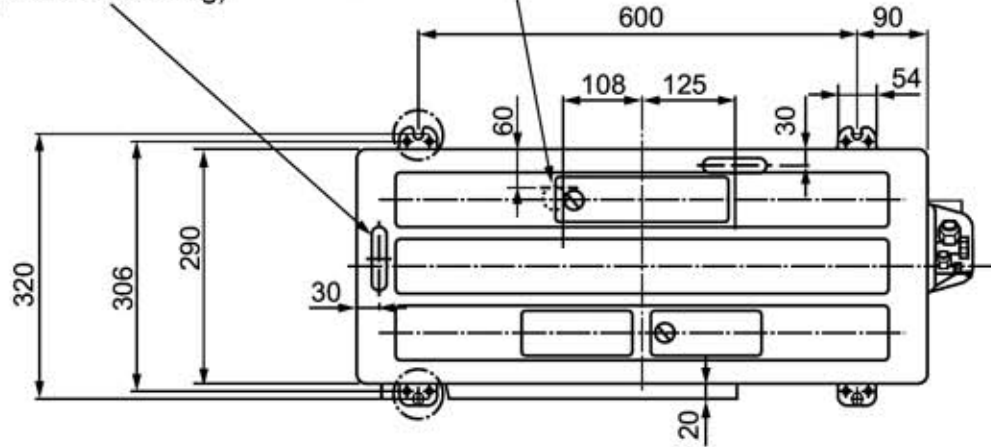

Kondensatauslass  
(2-Ø20 x 88 lang)

Ø 25 Kondensatauslass

**BRU**

AIR CONDITIONER GmbH