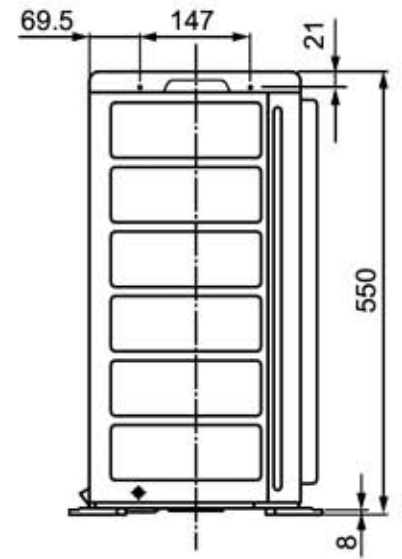

Kondensatauslass  
(2-Ø20 x 88 lang)

Ø 25 Kondensatauslass

**BRU**

AIR CONDITIONER GmbH