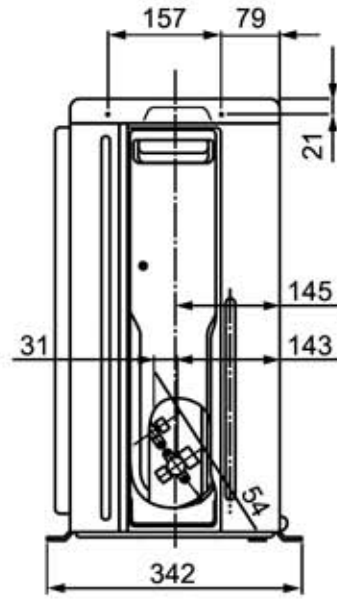

Kondensatauslass  
(2-Ø20 x 88 lang)

Ø 25 Kondensatauslass

**BRU**

AIR CONDITIONER GmbH