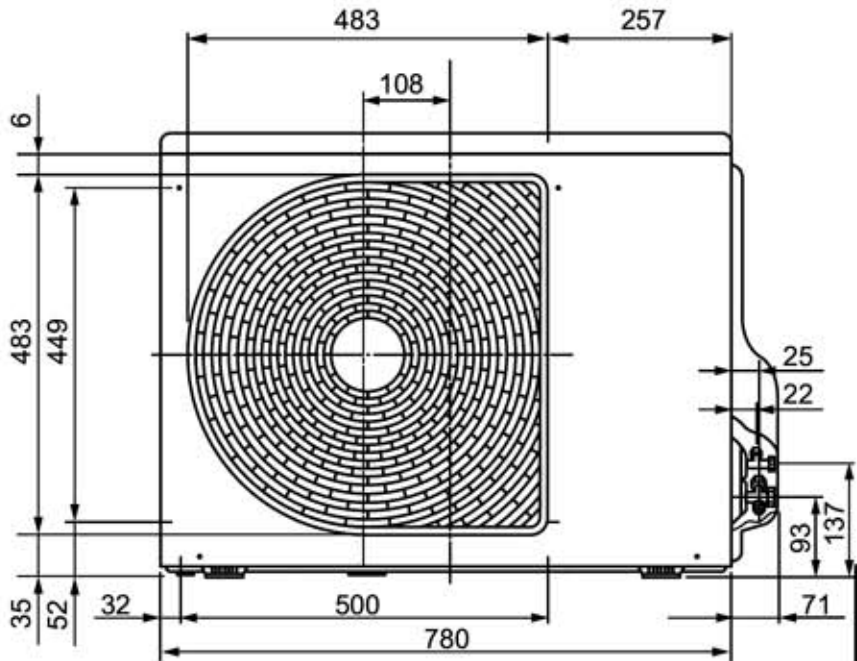

Kondensatauslass  
(2-Ø20 x 88 lang)

Ø 25 Kondensatauslass

**BRU**

AIR CONDITIONER GmbH