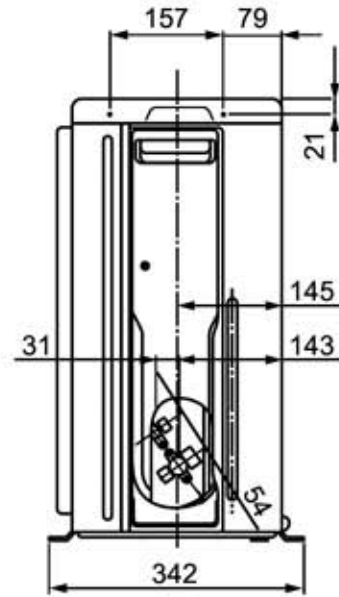

Kondensatauslass  
(2-Ø20 x 88 lang)

Ø 25 Kondensatauslass

**BRU**

AIR CONDITIONER GmbH