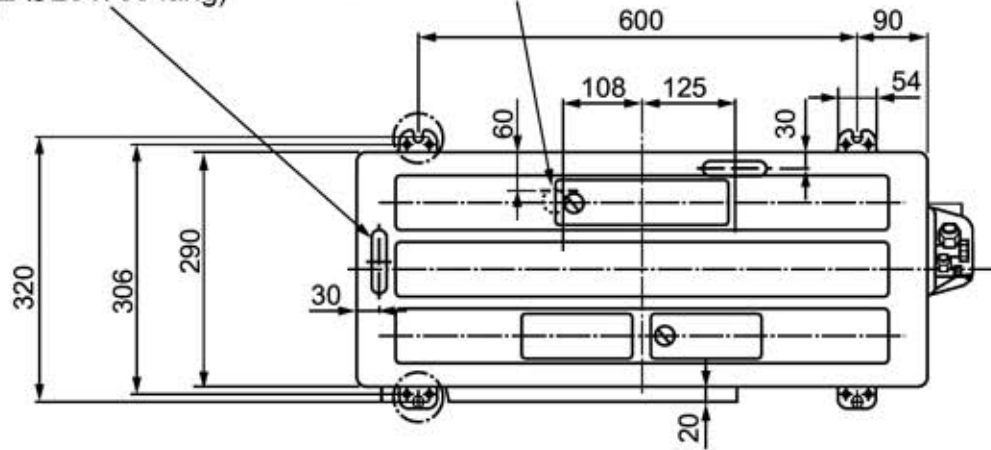

Kondensatauslass  
(2-Ø20 x 88 lang)

Ø 25 Kondensatauslass

**BRU**

AIR CONDITIONER GmbH