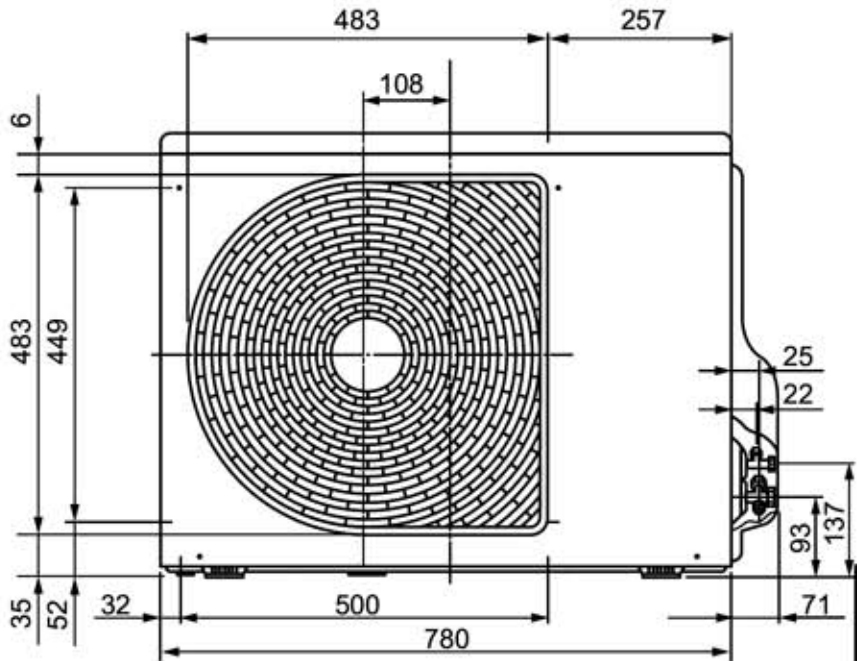

Kondensatauslass  
(2-Ø20 x 88 lang)

Ø 25 Kondensatauslass

**BRU**

AIR CONDITIONER GmbH