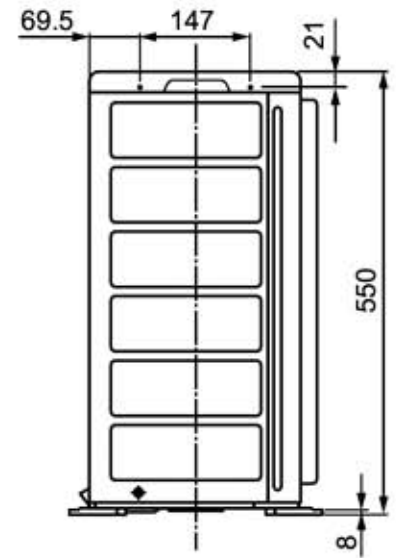

Kondensatauslass  
(2-Ø20 x 88 lang)

Ø 25 Kondensatauslass

**BRU**

AIR CONDITIONER GmbH